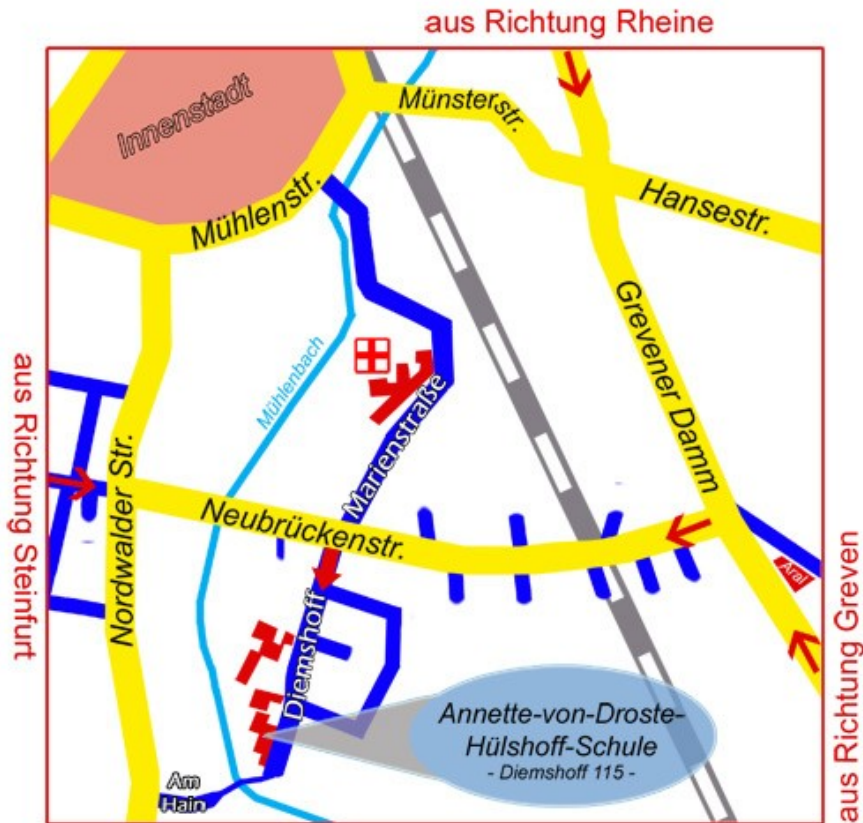

Anfahrt:

- Annette-von-Droste-Hülshoff-Schule Emsdetten
- Diemshoff 115
- 48282 Emsdetten

Von der B481 aus Richtung Greven:

Nach dem Ortseingang Emsdetten den Kreisverkehr an der 2. Ausfahrt verlassen. An der nächsten Ampelkreuzung (Autohaus Beresa, Aral Tankstelle) links abbiegen in die Neubrückenstrasse. Nach dem Bahnübergang an der 4. Abzweigung links in den Diemshoff abbiegen.

Von der B481 aus Richtung Rheine:

Nach der Ortseinfahrt Emsdetten folgen Sie der B481 in Richtung Münster bis sie zu einer Ampelkreuzung gelangen, an der auf der rechten Seite Autohaus Beresa und auf der linken Seite eine Aral-Tankstelle liegt. An dieser Kreuzung rechts in die Neubrückenstrasse einbiegen. Nach dem Bahnübergang an der 4. Abzweigung links in den Diemshoff abbiegen.

Von der B481 aus Richtung Steinfurt:

Nach der Ortseinfahrt Emsdetten Richtung Stadtmitte fahren, bis rechts das Ford-Autohaus Maitzen liegt. An der Ampel rechts abbiegen in die Vossstrasse. Der Vorfahrtsstrasse folgen (Beschilderung Richtung Krankenhaus). Nach dem Überqueren der Nordwalder Strasse an der nächsten Ampel rechts in den Diemshoff abbiegen.